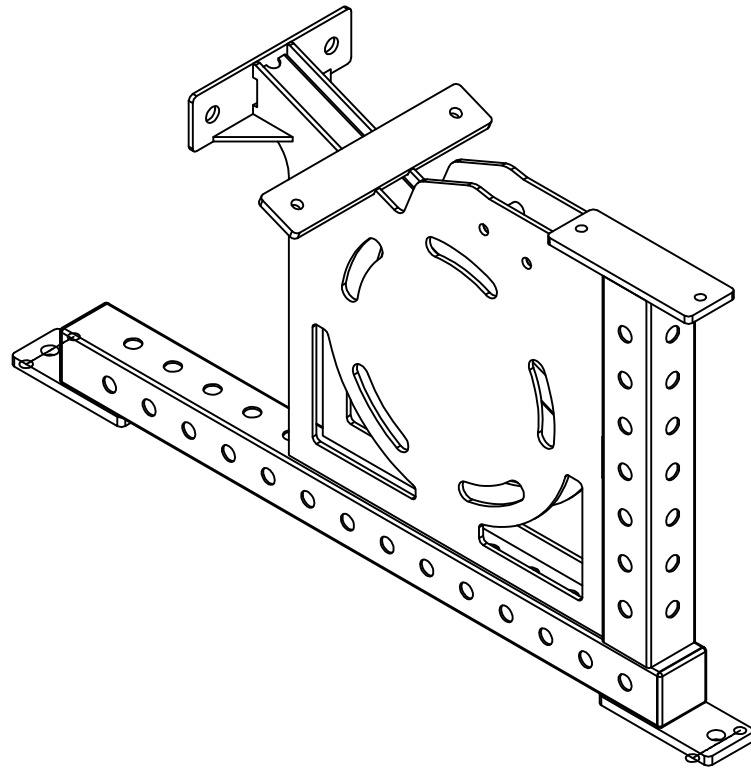

STK-LELC-MA-2_7

2 OF 7

14-00

x1

40-00